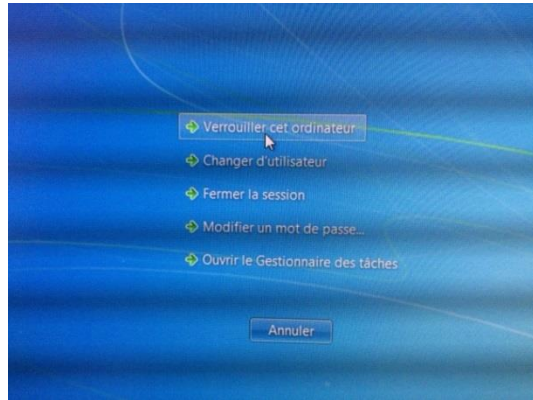

Votre première connexion
au hub digital

▀ Lors de votre première connexion au Hub digital, vous devrez rentrer vos identifiants Icade pour ouvrir votre profil personnel.

● Ces identifiants Icade sont :

- le nom d'utilisateur
(sans DOM01\)

et

- votre mot de passe

> Le nom d'utilisateur est le plus généralement : votre nom de famille en lettres minuscules, le nom est tout attaché (*pas de tiret entre les noms, pas de point...*)

Retrouvez vos identifiants Icade en 3 clics

1. Cliquez sur ctrl+Alt+Suppr
2. Verrouillez votre ordinateur
3. Votre nom d'utilisateur est après DOM01\XXXX

Exemple ici:
quiedeville

Pour toute question concernant votre connexion au Hub digital Icade, contactez: